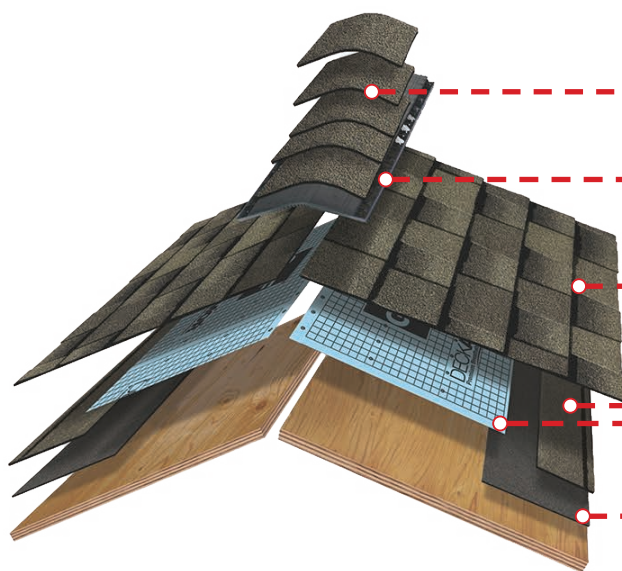

Nazwa produktu	Opis produktu	Zawartość opakowania	J.m.	Cena	
				Netto	Brutto
	Gwoździe do montażu wentylacji kalenicowej - Wykonane ze stali niskowęglowej - Ocynkowane - Płaska główka gwoźdźcia o szerokości 8,8 mm - Zużycie: 30 szt na 122 cm wentylacji kalenicowej	1 pc 30 szt 50 x 3,5 mm	pc	6,90 zł	8,49 zł
	Gwoździe do montażu dachówki bitumicznej - Wykonane ze stali niskowęglowej - Ocynkowane - Posiadają spiralne karbowanie - Gwoździe o podwyższonej odporności na wyciąganie - Płaska główka gwoźdźcia o szerokości 8,8 mm - Zużycie: ~1 kg na 10 m² dachówki bitumicznej	1 kg 25 x 3,5 mm	kg	20,90 zł	25,71 zł
		1 kg 30 x 3,5 mm			
	Gwoździe do montażu dachówki bitumicznej - Wykonane ze stali niskowęglowej - Galwanizowane - Posiadają pierścieniowate karbowanie - Gwoździe o podwyższonej odporności na wyciąganie - Płaska główka gwoźdźcia o szerokości 9 mm - Gwoździe w zwojach łączone drutem - Przeznaczone do gwoździarek pneumatycznych - Zużycie: ~2800 szt na 100 m² dachówki bitumicznej	1 pc 10560 szt 25 x 3,05 mm	pc	315 zł	387,45 zł
		1 pc 9600 szt 32 x 3,05 mm	pc	305 zł	375,15 zł
		1 pc 7200 szt 38 x 3,05 mm	pc	295 zł	362,85 zł
	Uszczelniacz asfaltowy Gardner® WET-R-DRI - Trwale plastyczny uszczelniacz dachowy - Do stosowania przy każdej pogodzie - Znakomicie przylega zarówno do powierzchni suchych, jak i mokrych lub wilgotnych - Naprawia i uszczelnia miejscowo uszkodzone części dachu tworząc elastyczną i trwałą powłokę wodoodporną - Uszczelnia obróbki blacharskie np. wokół kominów i innych wystających części dachu - Uszczelnia i naprawia przecieki przy świetlikach, wentylatorach dachowych i kominach - Doskonały również jako środek do izolacji wilgotnościowej i wodnej - naziemne i poniżej gruntu - Zużycie: ~1,2 m² z 3,4 l przy grubości warstwy 4 mm	300 ml	szt	19,90 zł	24,48 zł
		3,4 l	szt	69,90 zł	85,98 zł
		18 l	szt	149,00 zł	183,27 zł

Dachówka kalenicowa
Końcowe wykończenie, które upiększa i chroni dach przed penetracją wody

Wentylacja kalenicowa
Pomaga usunąć nadmiar ciepła i wilgoci z poddasza

Dachówka bitumiczna
Upiększa dach i chroni go na pokolenia

Dachówka startowa
Pomaga chronić dachówkę bitumiczną przed silnymi podmuchami wiatru

Membrana podkładowa
Pomaga chronić dach przed penetracją wilgoci oraz odizolowuje dachówkę bitumiczną od podłoża

Papa podkładowa samoprzylepna
Pomaga chronić miejsca niewralgiczne dachu przed przeciekami spowodowanymi ulewnymi deszczami i zalegającym śniegiem

Instalując dachówkę GAF® lub CertainTeed® i co najmniej 5 systemowych akcesoriów automatycznie uzyskujesz:

- Pakiet korzyści Premium - Silver lub Gold (uzależniony od modelu gontu)
- Zbywalną Dożywotnią Gwarancję na gont i wszystkie systemowe akcesoria
- Pełną gwarancję obejmującą koszty materiału i robocizny przez pierwsze 20 lat

Więcej informacji znajdziesz na www.gaf.com.pl